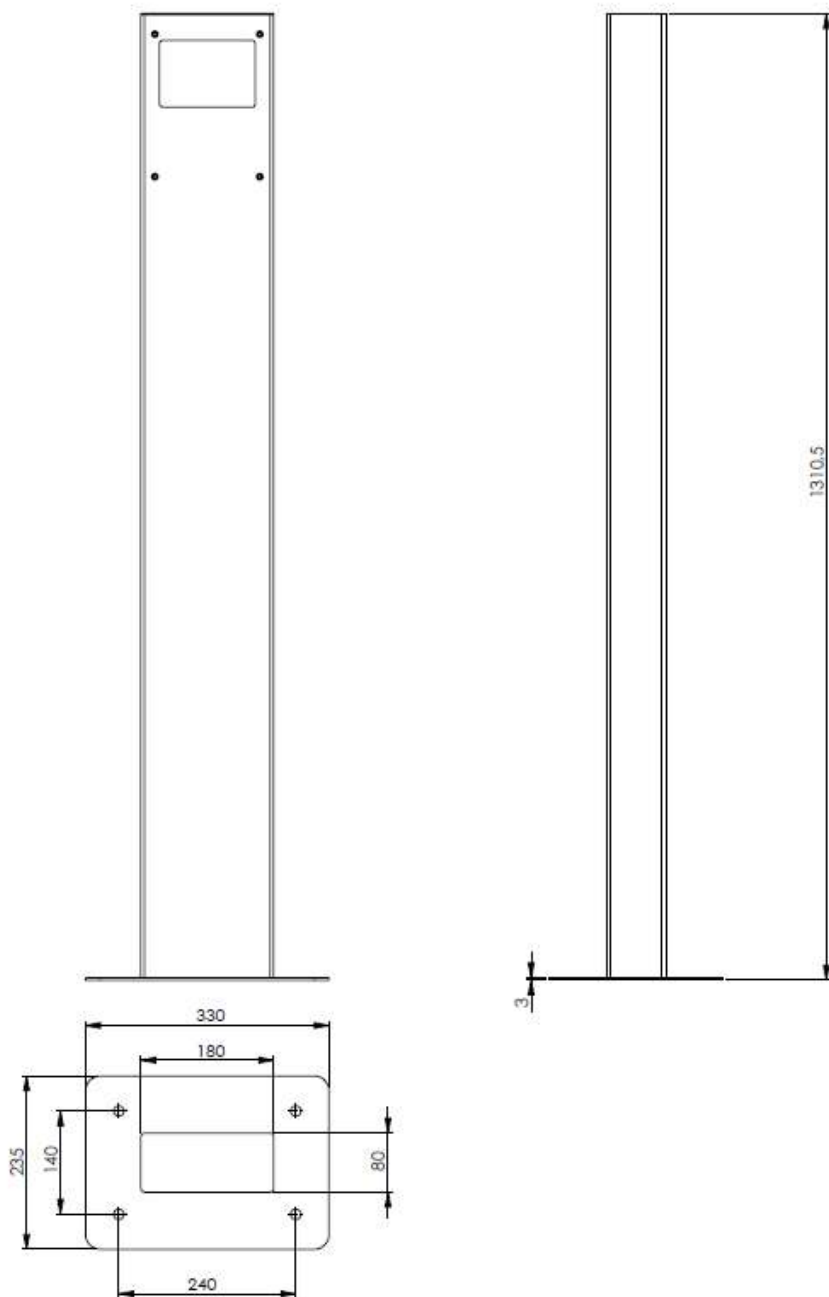

E-CORNER PALO-HS

Palo supporto verticale base terra a 1 posto che consente l'installazione della stazione di ricarica a muro E-CORNER.

Abbinabile alle stazioni e-Home e alle stazioni e-Box versione "B" in plastica (in combinazione con la piastra di interfaccia).

Piastra di interfaccia PDA-WBG da abbinare alle stazioni e-Box plastica