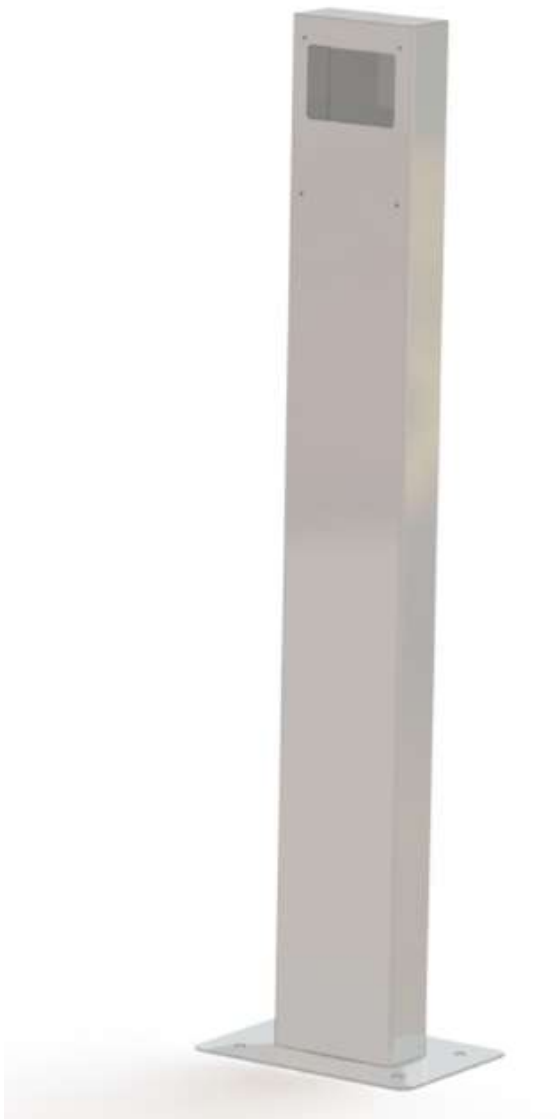

E-CORNER PALO-HS

Palo supporto verticale base terra a 1 posto che consente l'installazione della stazione di ricarica a muro E-CORNER.

Abbinabile alle stazioni e-Home e alle stazioni e-Box versione "B" in plastica (in combinazione con la piastra di interfaccia).

Piastra di interfaccia PDA-WBG da abbinare alle stazioni e-Box plastica