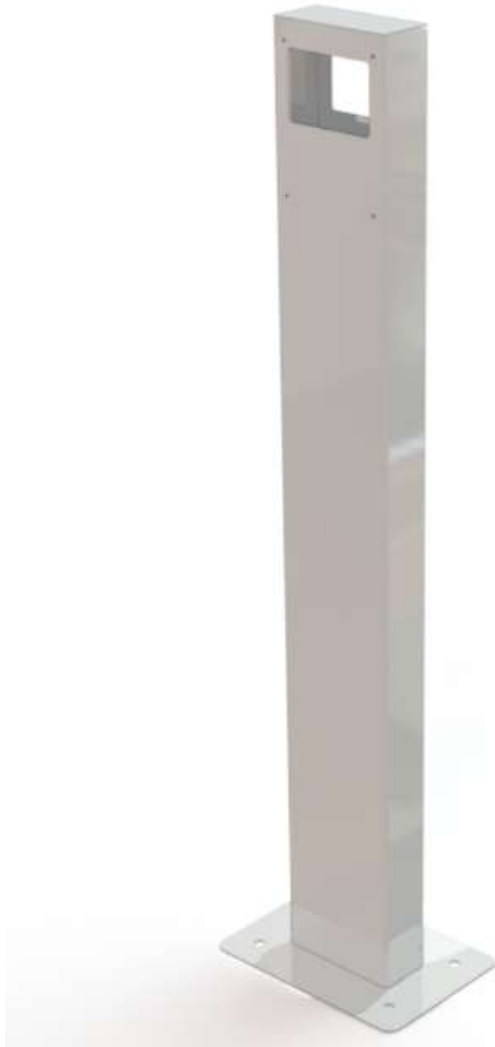

E-CORNER PALO-HS2

Palo supporto verticale base terra a 2 posti che consente l'installazione delle stazioni di ricarica a muro E-CORNER.

Abbinabile alle stazioni e-Home e alle stazioni e-Box versione "B" in plastica (in combinazione con la piastra di interfaccia).

Piastra di interfaccia PDA-WBG da abbinare alle stazioni e-Box plastica