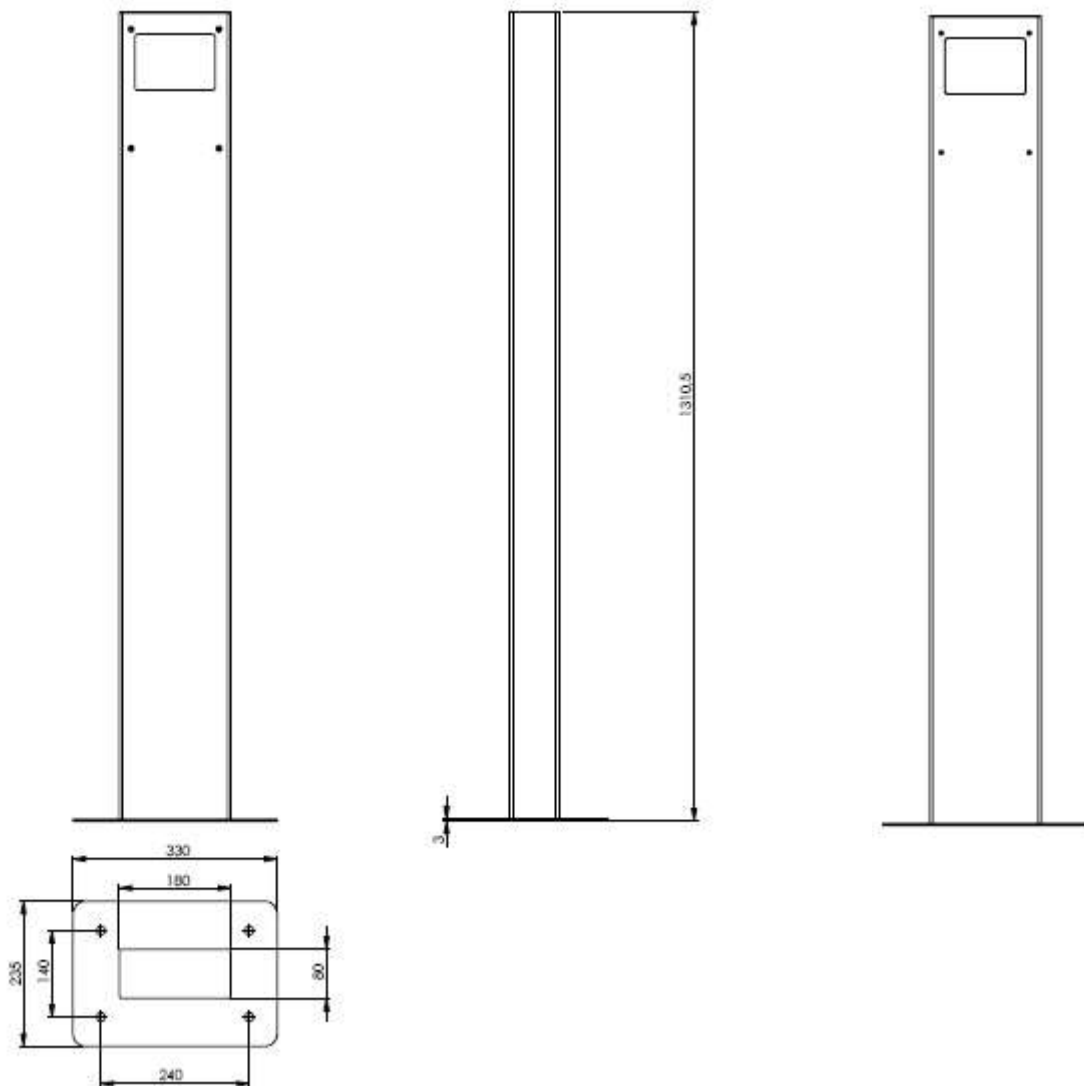

E-CORNER PALO-HS2

Palo supporto verticale base terra a 2 posti che consente l'installazione delle stazioni di ricarica a muro E-CORNER.

Abbinabile alle stazioni e-Home e alle stazioni e-Box versione "B" in plastica (in combinazione con la piastra di interfaccia).

Piastra di interfaccia PDA-WBG da abbinare alle stazioni e-Box plastica