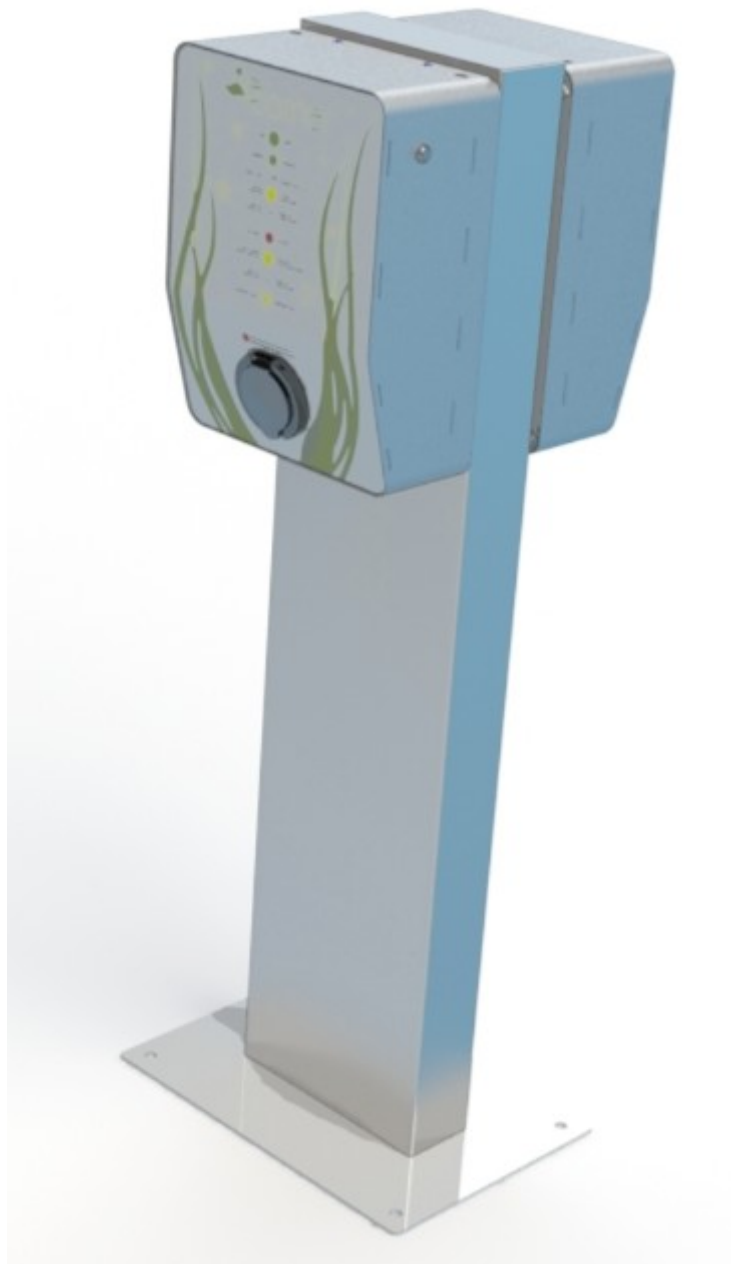

E-CORNER STR-WBM2

Struttura base terra per ospitare n. 2 stazioni di ricarica a muro E-Box versione "M" (realizzata in metallo).

Dimensioni espresse in mm: